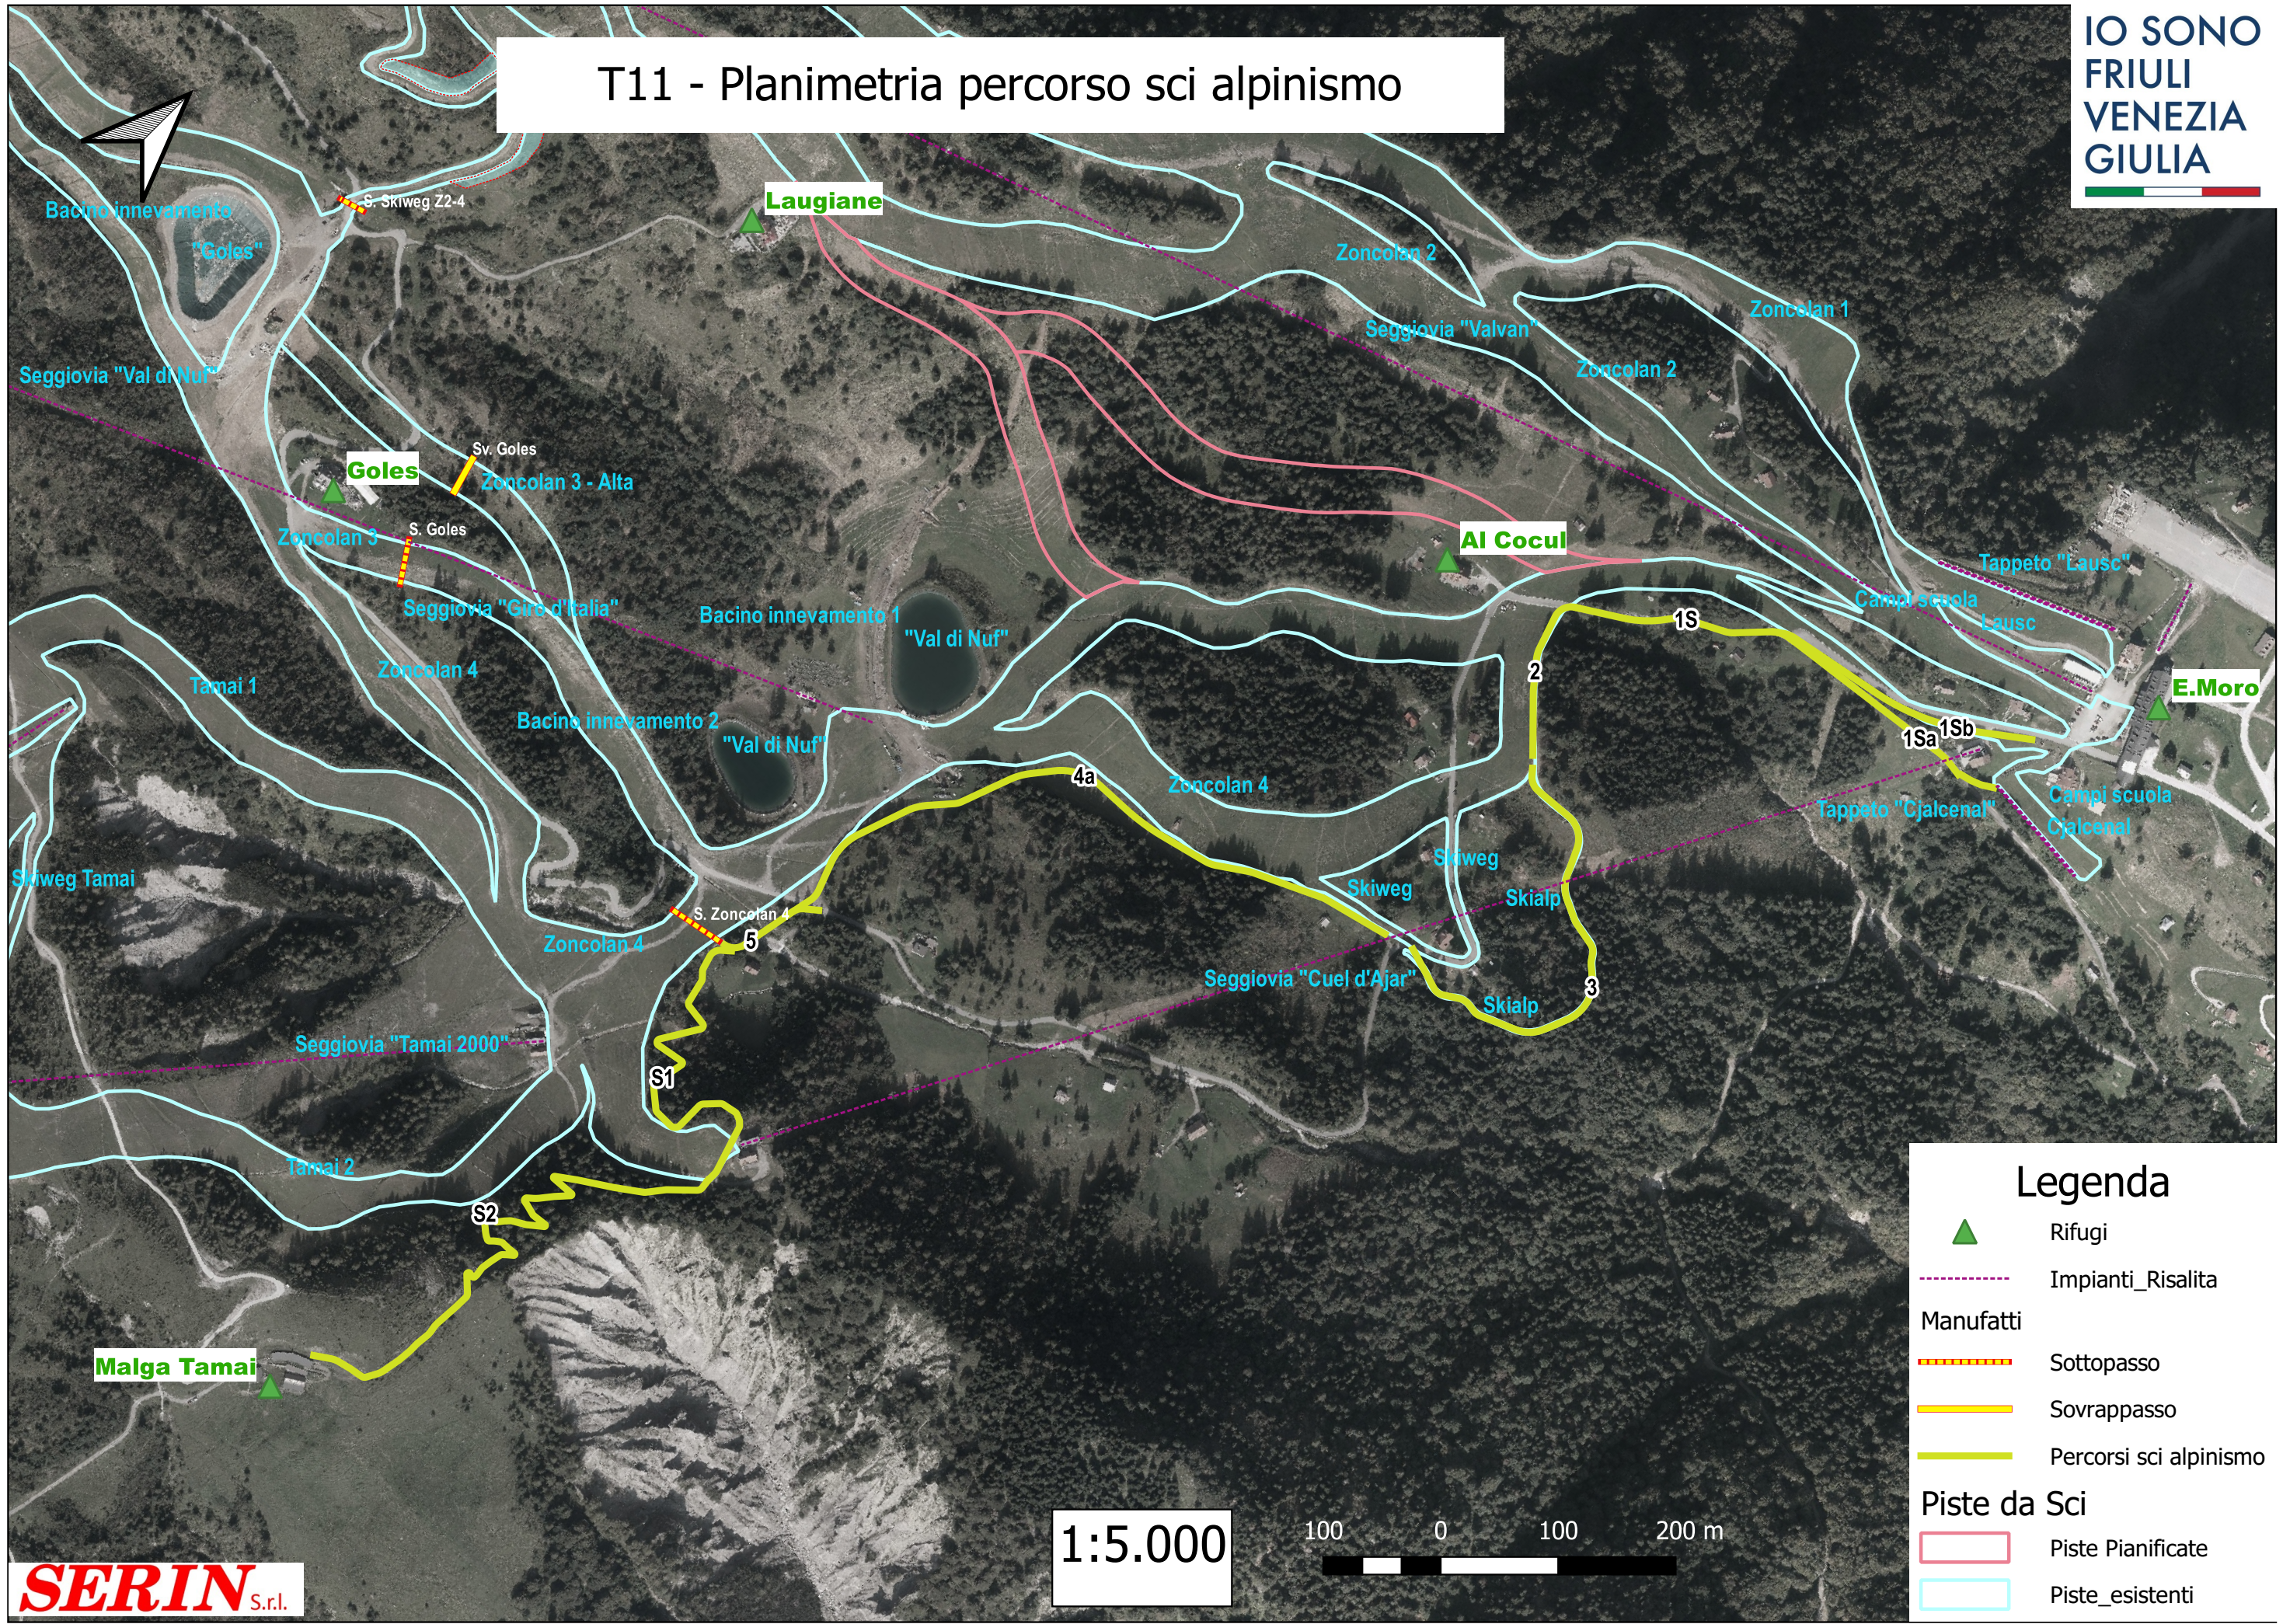

T11 - Planimetria percorso sci alpinismo

Legenda

- ▲ Rifugi
- - - Impianti_Risalita
- Manufatti**
- - - Sottopasso
- Sovrappasso
- Percorsi sci alpinismo
- Piste da Sci**
- Piste Pianificate
- Piste_esistenti

1:5.000