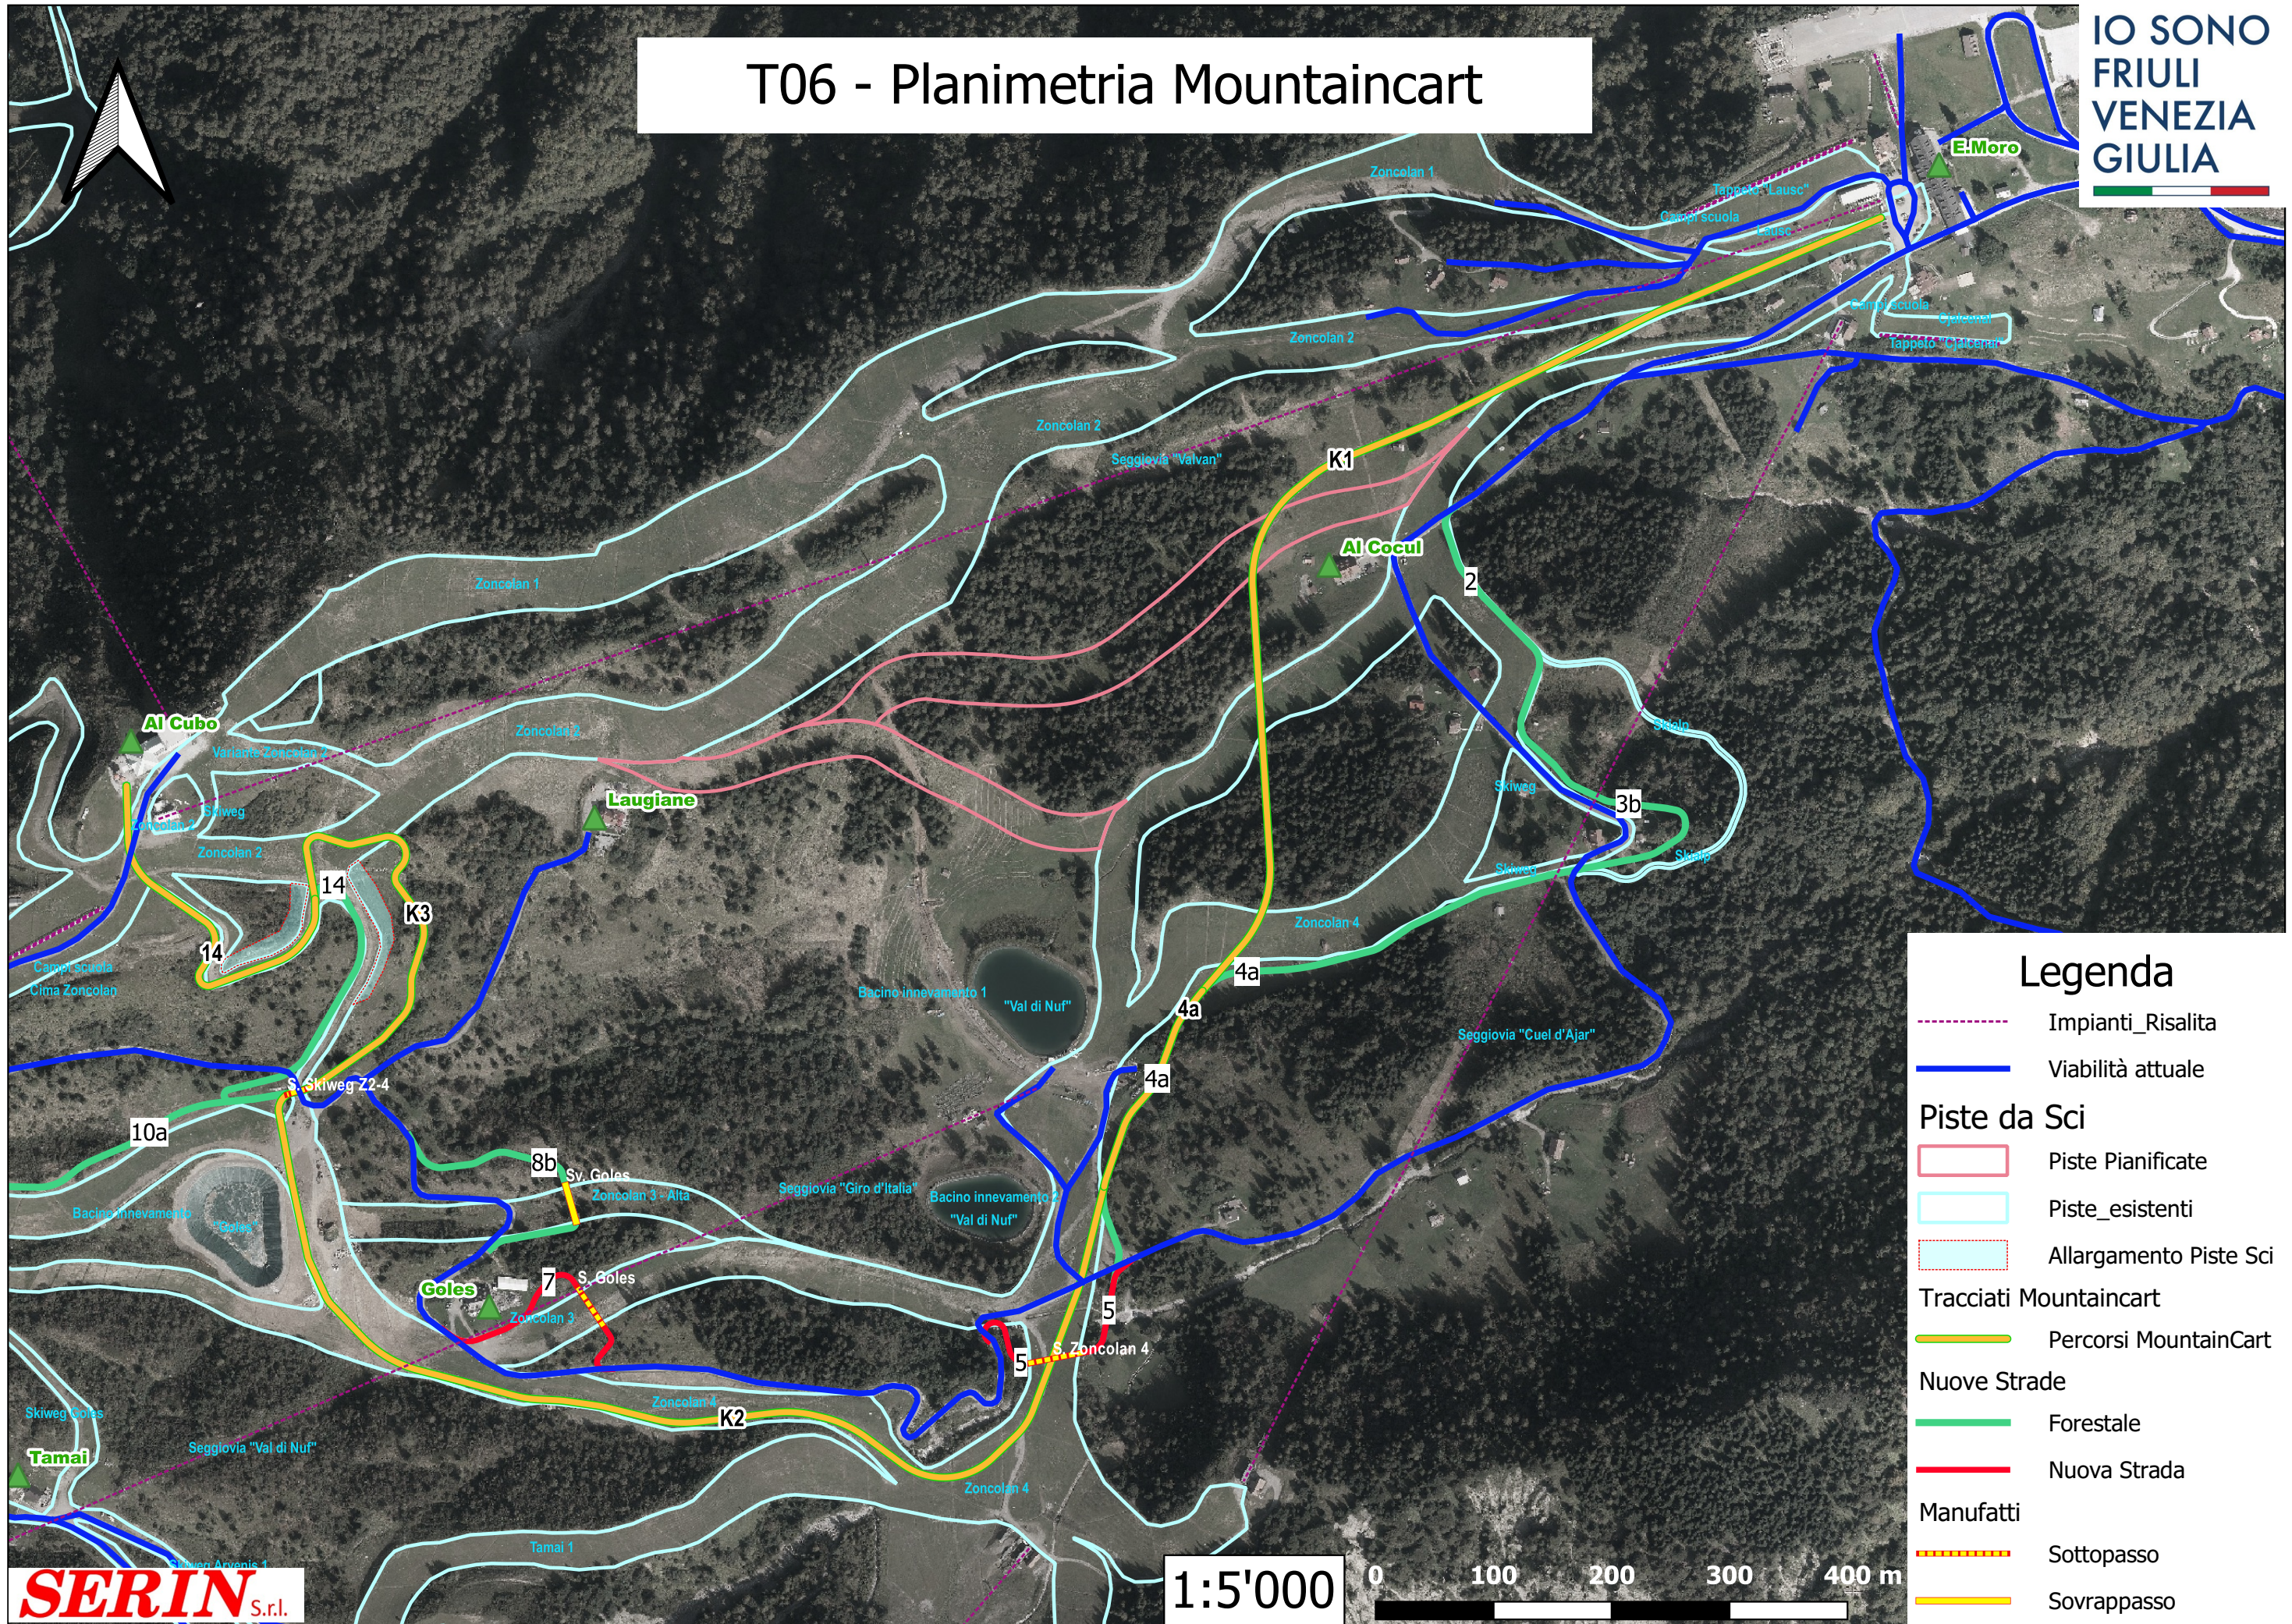

T06 - Planimetria Mountaincart

IO SONO
FRIULI
VENEZIA
GIULIA

SERIN S.r.l.

1:5'000

0 100 200 300 400 m