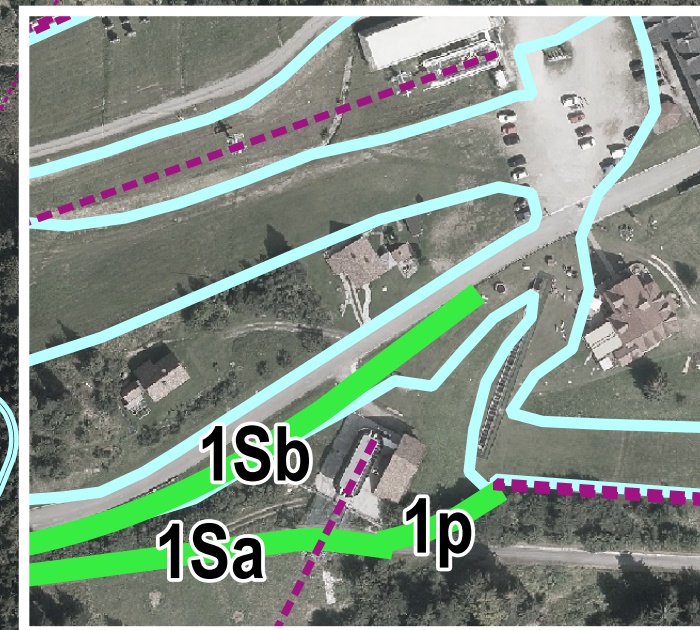

# T05 - Planimetria pista da slittino

IO SONO  
FRIULI  
VENEZIA  
GIULIA

### Legenda

- - - Impianti\_Risalita
- - - Manufatti
- - - Sottopasso
- - - Sovrappasso
- Pista Slittino
- Pista Slittino
- Piste da Sci
- Piste Pianificate
- Piste\_esistenti

1:5.000

**SERIN** S.r.l.